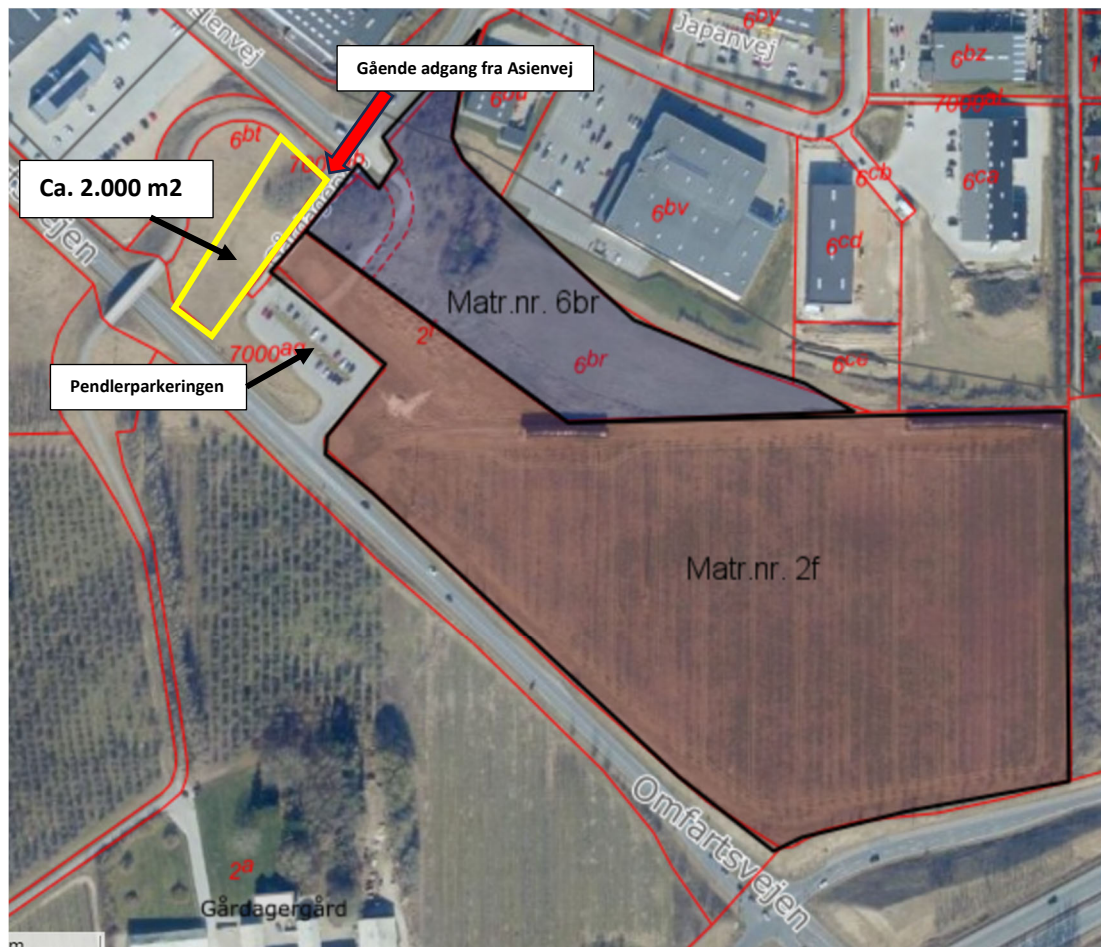

Bilag 1

Areal ved Asienvej og pendlerparkeringen ved Omfartsvejen i Slagelse

Dato: 19/6-2024

Del af matr.nr. 6bt Landsgrav, Slagelse Jorder er vist med gul streg herunder.

Bilag 1

Areal ved Asienvej og pendlerparkeringen ved Omfartsvejen i Slagelse

Dato: 19/6-2024

Bilag 1

Areal ved Asienvej og pendlerparkeringen ved Omfartsvejen i Slagelse

Dato: 19/6-2024

Arealet set fra cykelbroen

Bilag 1

Areal ved Asienvvej og pendlerparkeringen ved Omfartsvejen i Slagelse

Dato: 19/6-2024

Arealet set fra pendlerparkeringen.

Bilag 1

Areal ved Asienvej og pendlerparkeringen ved Omfartsvejen i Slagelse

Dato: 19/6-2024

Gående adgang fra Asienvej.