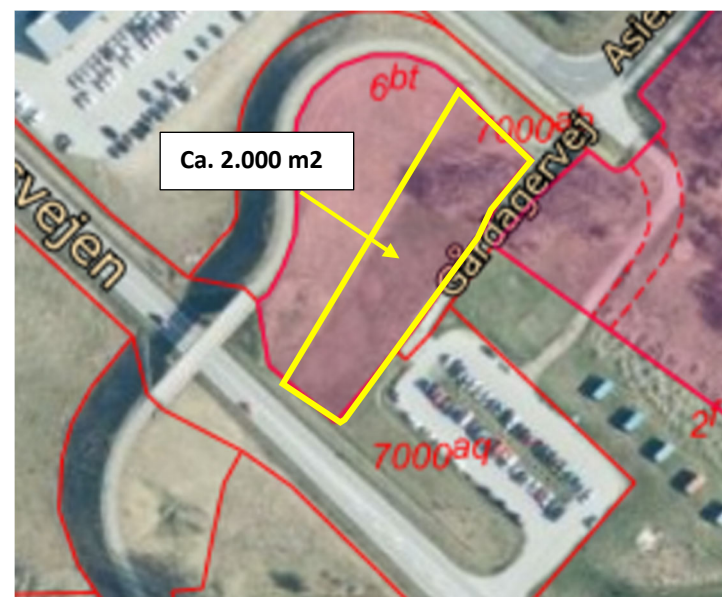

Bilag 1

Areal ved Asienvej og pendlerparkeringen ved Omfartsvejen i Slagelse

Dato: 19/6-2024

Del af matr.nr. 6bt Landsgrav, Slagelse Jorder er vist med gul streg herunder.

Bilag 1

Areal ved Asienvej og pendlerparkeringen ved Omfartsvejen i Slagelse

Dato: 19/6-2024

Bilag 1

Areal ved Asienvej og pendlerparkeringen ved Omfartsvejen i Slagelse

Dato: 19/6-2024

Arealet set fra cykelbroen

Bilag 1

Areal ved Asienvvej og pendlerparkeringen ved Omfartsvejen i Slagelse

Dato: 19/6-2024

Arealet set fra pendlerparkeringen.

Bilag 1

Areal ved Asienvej og pendlerparkeringen ved Omfartsvejen i Slagelse

Dato: 19/6-2024

Gående adgang fra Asienvej.